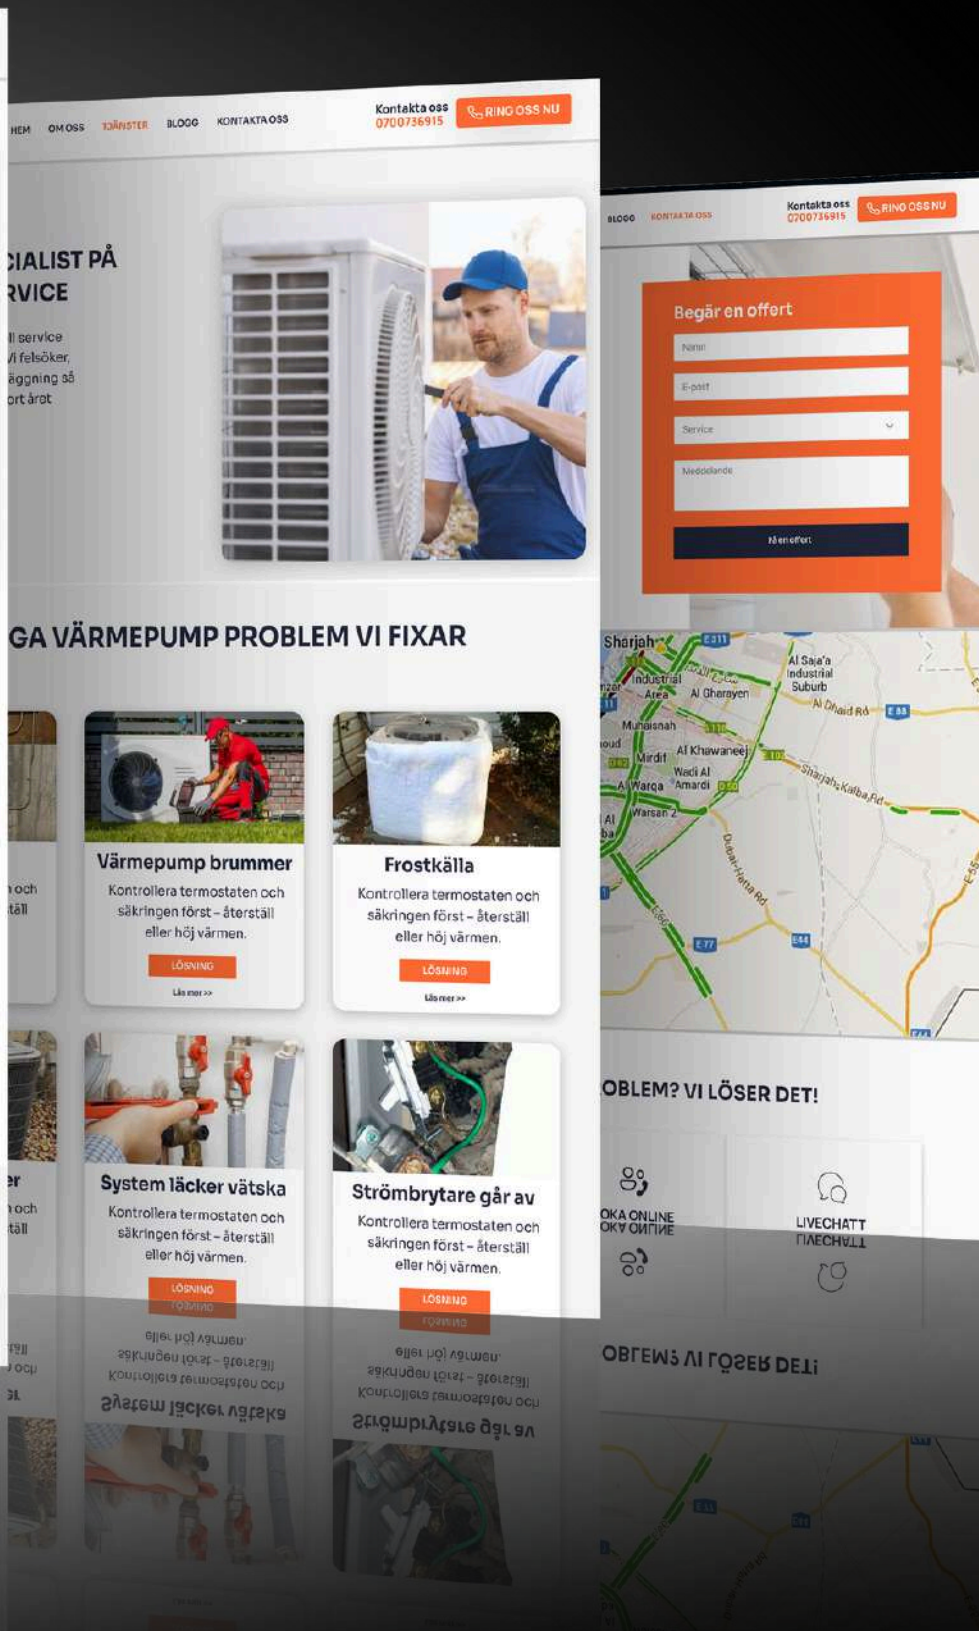

**Kontakta oss**

Värmepumpinstallation i Stockholm, Nacka & Värmdö

**Send Message**

**Map**

Map showing service areas in Stockholm, Nacka, and Värmdö.

**Visit The Website**

[Visit The Website](#)

[Visit The Website](#)